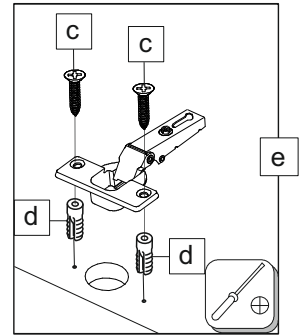

	0h40min		600mm	0.5kg	3m				

①	274090.000	1	1	1

		
a	3,5x13	d
x1	x4	x4

LD.270440.000

e x2

L

R