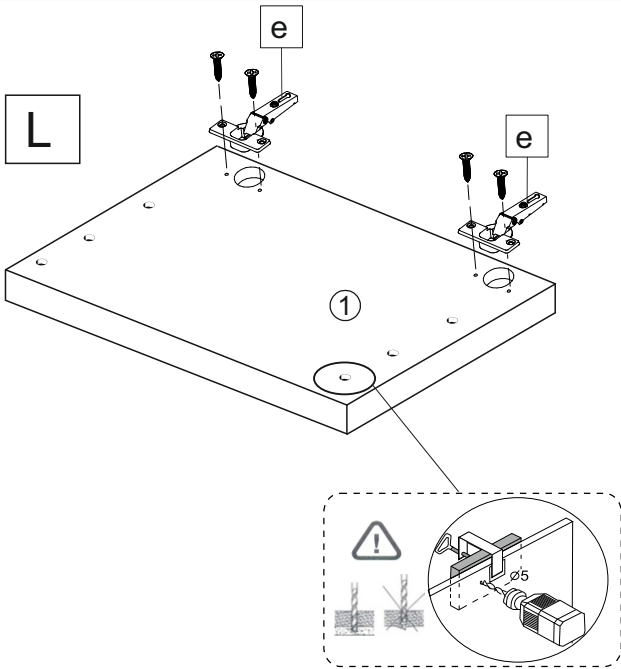

	0h40min		600mm	0.5kg	3m				

①	274090.000	1	1	1

		
a	3,5x13	d
x1	x4	x4

LD.270440.000

e x2

L

R