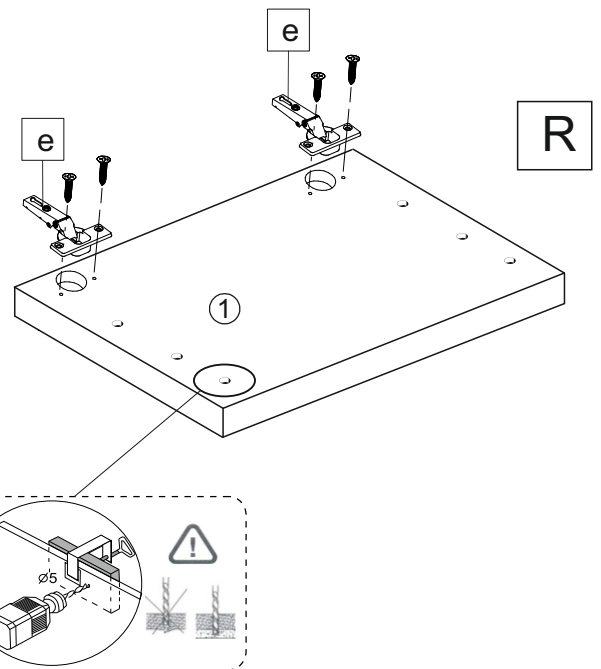

	0h40min		600mm	0.5kg	3m				

①	274090.000	1	1	1

		
a	3,5x13	d
x1	x4	x4

LD.270440.000

e x2

L

R